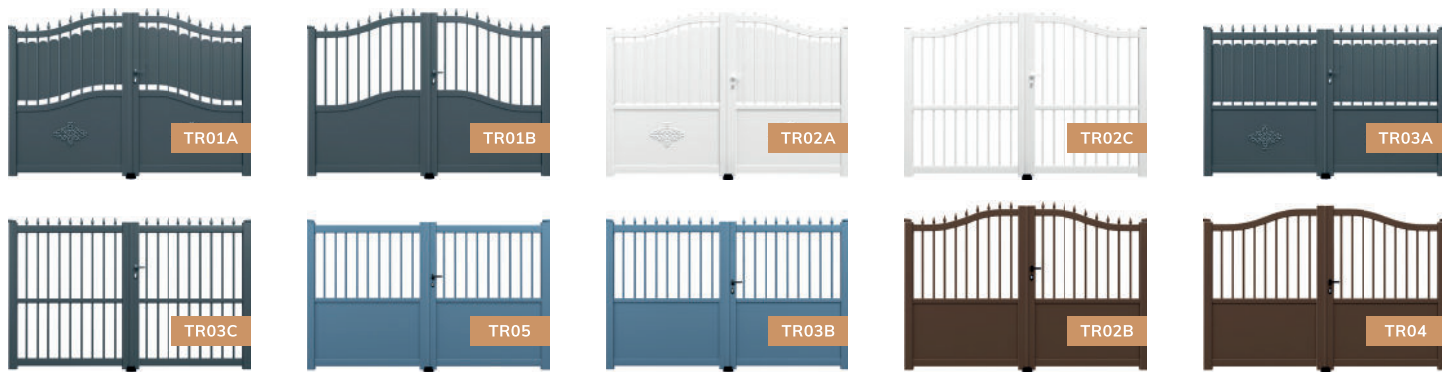

ALUMINIUM

PORTAILS  CLÔTURES

ACTUEL

CLASSIC

ALUMINIUM

TRADITION

MODERN

DESIGN

PLENUS

VISION

VS02

VS03

VS04

TUBES

TR07

TR08