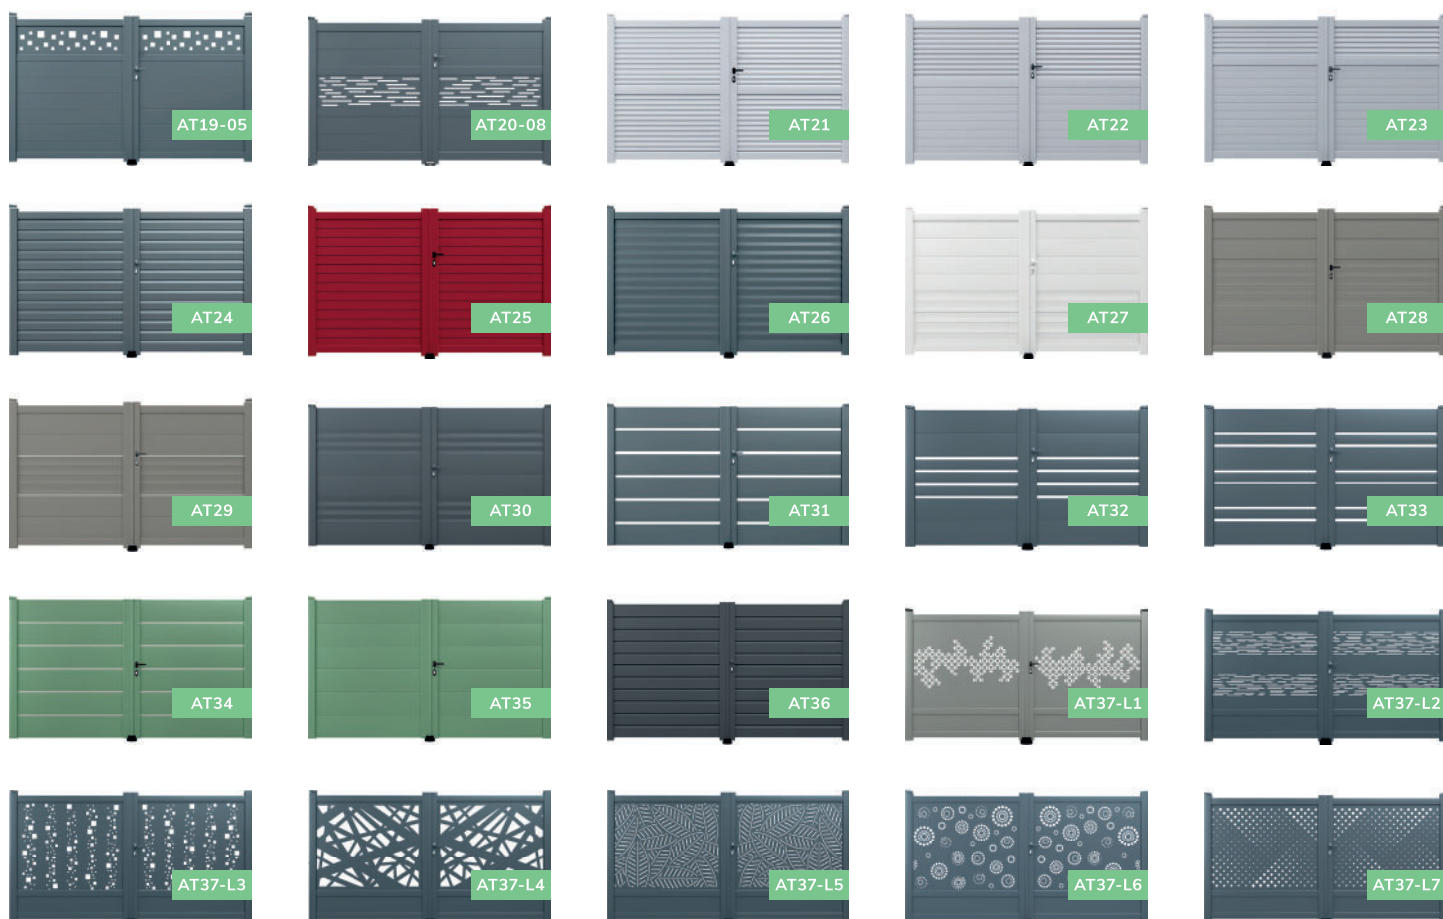

ALUMINIUM

PORTAILS  CLÔTURES

ACTUEL

CLASSIC

ALUMINIUM

TRADITION

MODERN

DESIGN

PLENUS

VISION

VS02

VS03

VS04

TUBES

TR07

TR08