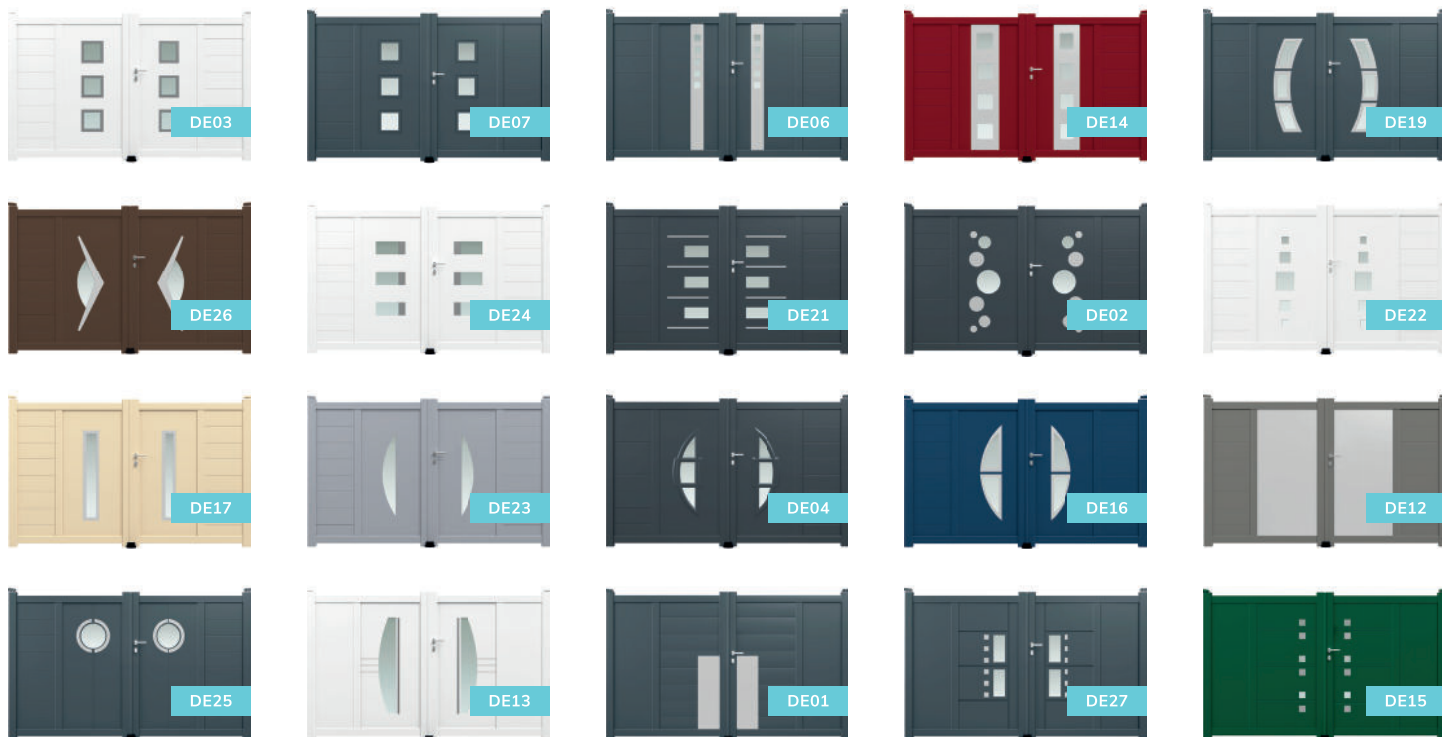

ALUMINIUM

PORTAILS  CLÔTURES

ACTUEL

CLASSIC

ALUMINIUM

TRADITION

MODERN

DESIGN