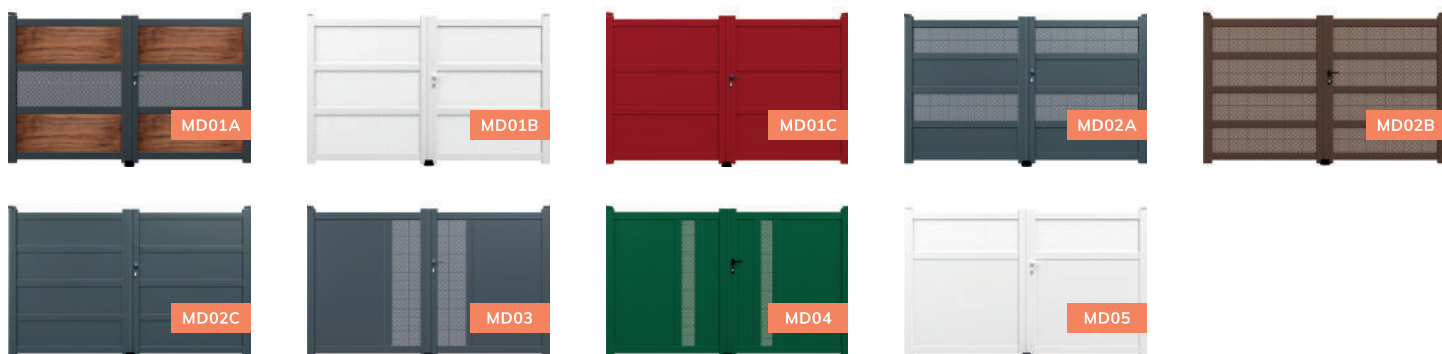

ALUMINIUM

PORTAILS  CLÔTURES

ACTUEL

CLASSIC

ALUMINIUM

TRADITION

MODERN

DESIGN

PLENUS

VISION

VS02

VS03

VS04

TUBES

TR07

TR08