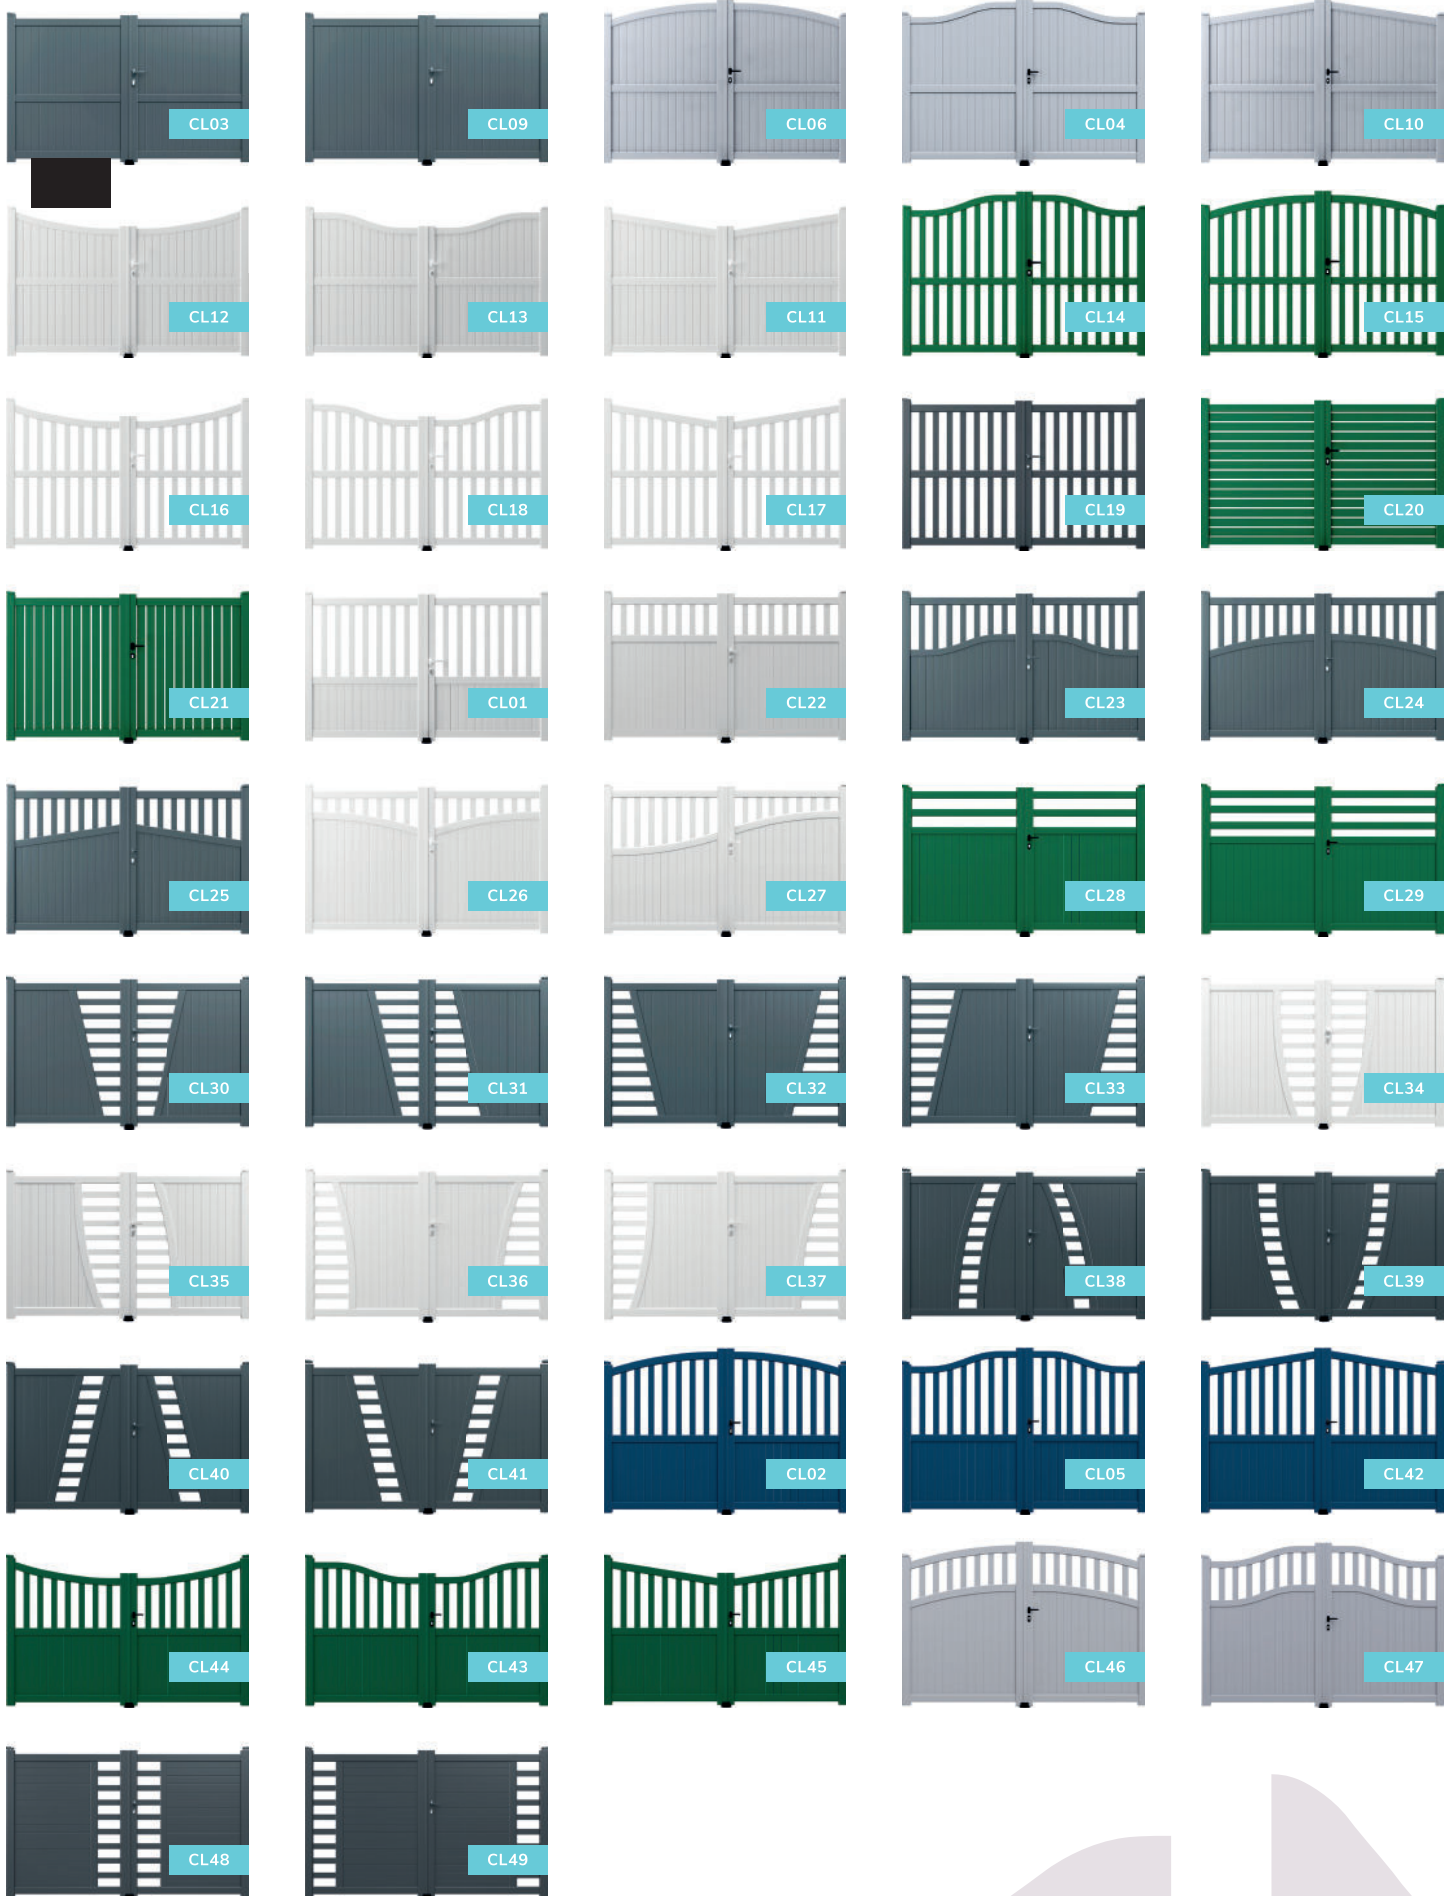

ALUMINIUM

PORTAILS  CLÔTURES

ACTUEL

CLASSIC

ALUMINIUM

TRADITION

MODERN

DESIGN

PLENUS

VISION

VS02

VS03

VS04

TUBES

TR07

TR08

Tube 18mm
Tube 18mm

Tube persienné 160mm
Louvered tube 160mm

Lame 200mm et tôle décorative
Slat 200mm and decorative sheet

Lame 200mm et tôle décorative
Slat 200mm and decorative sheet

Tube 20mm
Tube 20mm